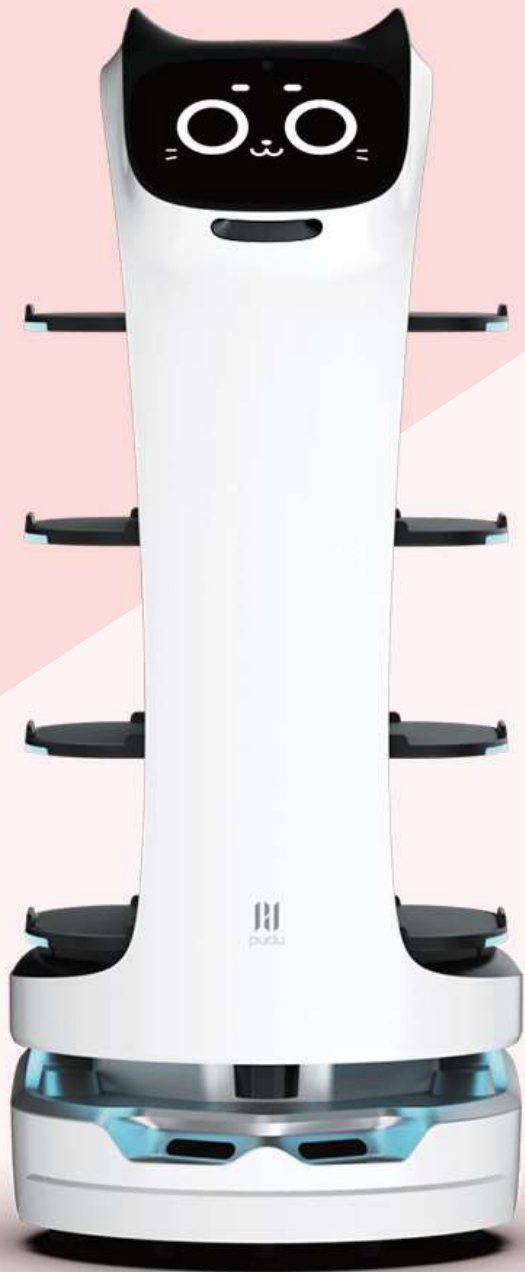

にゃんと！お助けネコ型配膳・配送ロボット

# Bella

ベラボット

# Bot

— コミュニケーションもお任せ —  
集客効果も期待のサービスロボット

安心・安全  
設計

AI 音声

ゆたかな  
表情

案内

表情と音声で接客

配膳